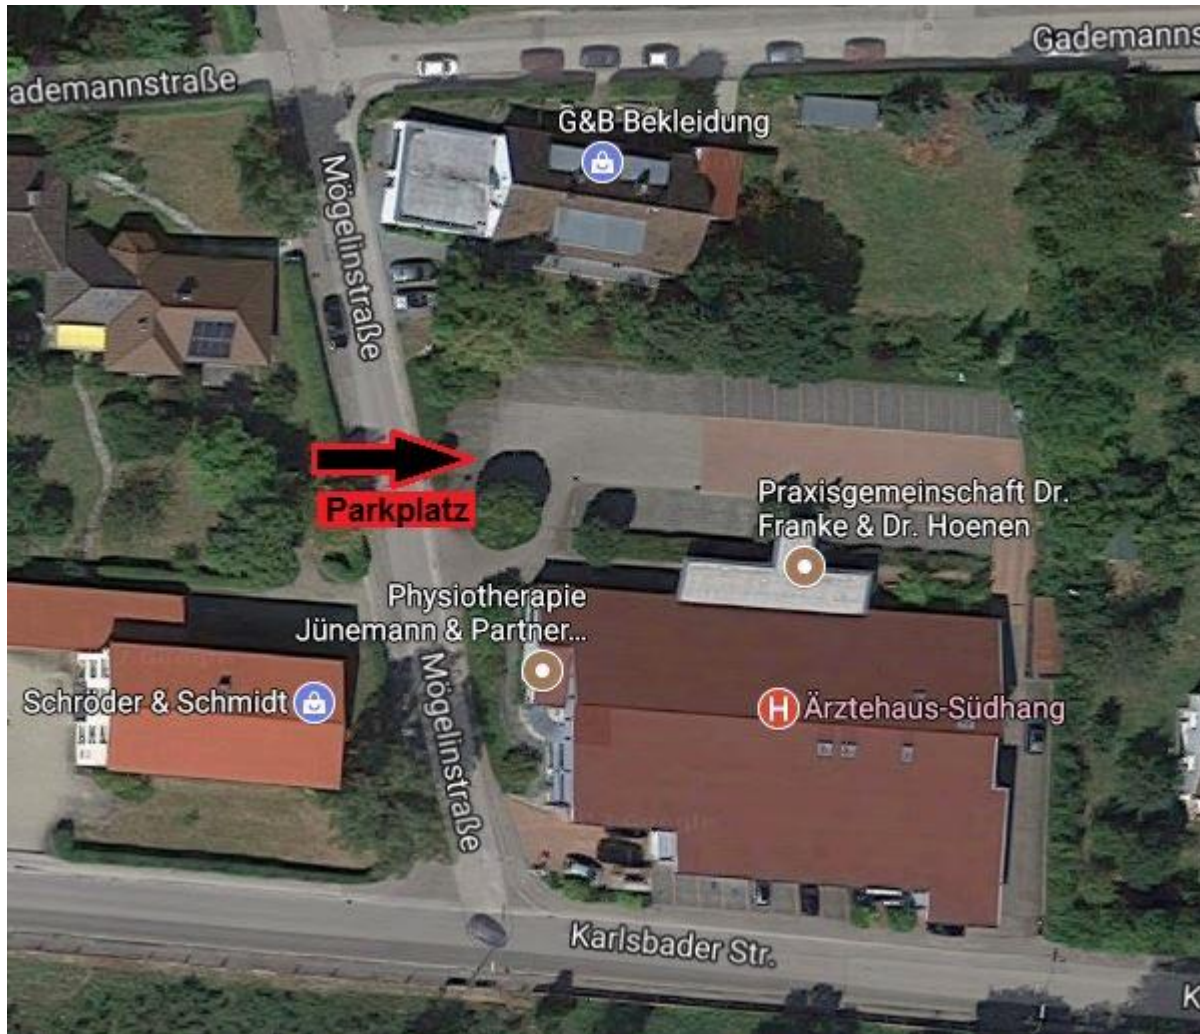

MVZ Dinkelsbühl

Das MVZ Dinkelsbühl befindet sich im Ärztehaus Südhang an der Karlsbader Str. 7, knapp einen Kilometer von der Altstadt Dinkelsbühl entfernt.

Direkt am Gebäude befindet sich ein großer, kostenfreier Parkplatz. Die Zufahrt finden Sie in der Mögelinstraße.

Sollte der Parkplatz vom MVZ voll sein, besteht die Möglichkeit unterhalb des MVZs auf dem Lidl-Parkplatz zu parken.