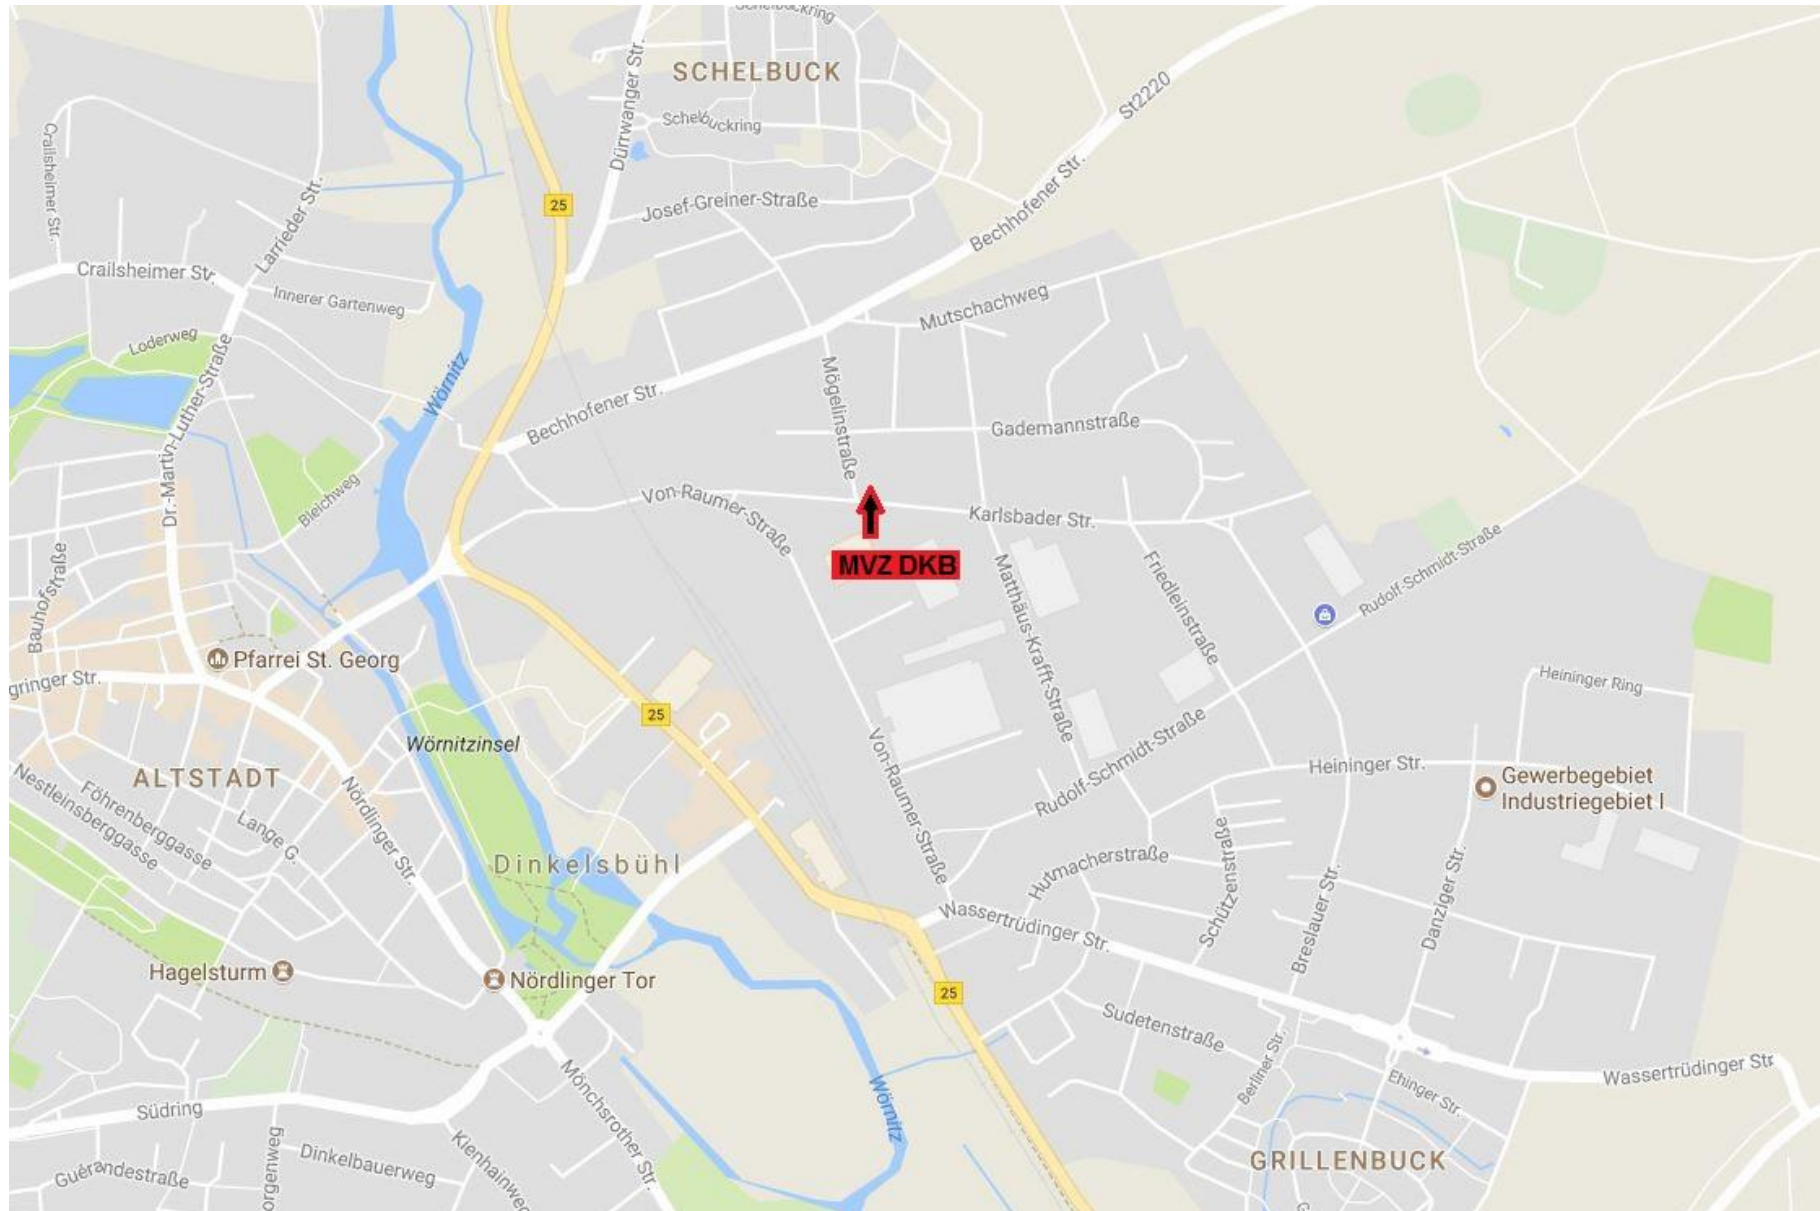

MVZ Dinkelsbühl

Das MVZ Dinkelsbühl befindet sich im Ärztehaus Südhang an der Karlsbader Str. 7, knapp einen Kilometer von der Altstadt Dinkelsbühl entfernt.

Direkt am Gebäude befindet sich ein großer, kostenfreier Parkplatz. Die Zufahrt finden Sie in der Mögelinstraße.

Sollte der Parkplatz vom MVZ voll sein, besteht die Möglichkeit unterhalb des MVZs auf dem Lidl-Parkplatz zu parken.